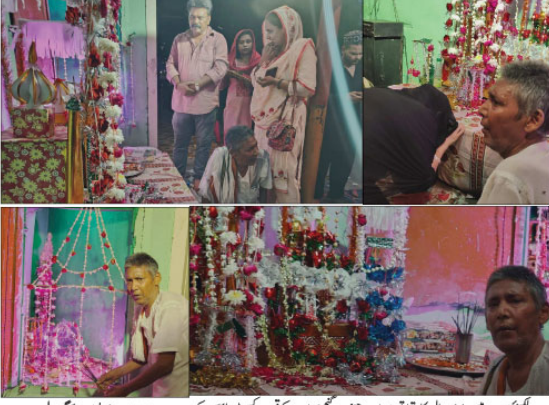

# حضرت زینبؓ نے مقصد حسینؑ کو پایہ تکمیل تک پہنچایا: مولانا کلب جو وادقوی

گھنٹہ بھر جلاوطنی کے لیے کھڑے ہوئے مولانا کلب جو وادقوی نے حضرت زینبؓ کی عظمت کو اجاگر کیا۔

عزاد خانہ حسین حسن زیدی مرفراز گنج میں مجلس وشاداری 26 جولائی کو  
گھنٹہ بھر جلاوطنی کے لیے کھڑے ہوئے مولانا کلب جو وادقوی نے حضرت زینبؓ کی عظمت کو اجاگر کیا۔

## لکھنؤ میں، پندرہ سال سے ہندو دھرم کے لیے رکھ رہے ہیں تعزیر

حضرت زینبؓ کی عظمت کو اجاگر کرنے کے لیے مولانا کلب جو وادقوی نے ایک عظیم الشان تقریب منعقد کی۔

## مخارجین عبداللہ بن عباسؓ کی یومئذ میں داخلگی تاریخ میں توسیع

اس موقع پر مولانا کلب جو وادقوی نے خطاب کیا اور ان کی شہادت کو اجاگر کیا۔

مولانا کلب جو وادقوی